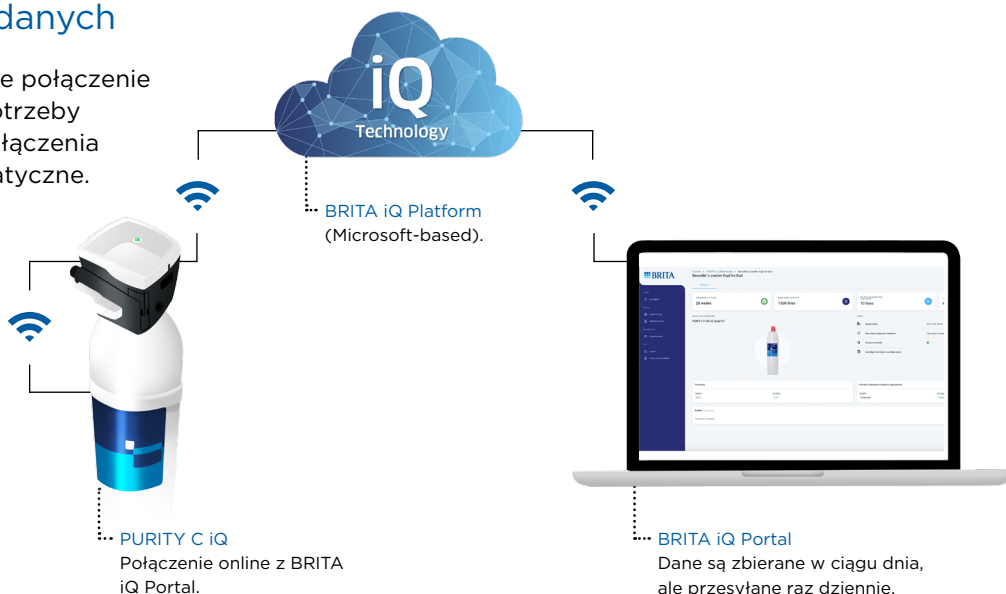

Inteligentny, system filtrów z danymi w chmurze, zapewniający lepszą ochronę urządzenia, stałą jakość wody i bardziej wydajny serwis wkładów.

PURITY C iQ zapewnia niezawodną ochronę urządzenia, minimalizując ryzyko nieprawidłowej instalacji. Technologia „podłącz i używaj” sprawia, że instalacja filtra jest łatwiejsza niż kiedykolwiek wcześniej. PURITY C iQ z łatwością rozwiązuje wyzwania związane z wahaniami jakości wody kranowej. Inteligentny system mierzy wodę kranową za pomocą technologii czujników i automatycznie ustawia bypass dla wkładu\*. Jego zaawansowane algorytmy wykrywają zmiany w wodzie i automatycznie dostosowują ustawienia bypassu do ustawionej twardości węglanowej nawet podczas ciągłej pracy\*. Zapewnia to stałą i optymalną jakość napojów przez cały okres eksploatacji filtra. Korzystając z BRITA iQ Portal, można przeglądać wszystkie zainstalowane i zarejestrowane filtry iQ - we wszystkich lokalizacjach. W rezultacie PURITY C iQ umożliwia usprawnienie w planowaniu wizyt serwisowych i wymiany filtrów.

### Głowica filtra łączy różne funkcje istotne dla filtracji.

Cyfrowy. Sieciowy. Bardzo wydajny: PURITY C iQ oferuje trzy funkcje w jednym systemie.

Automatyczna  
analiza wody

Automatyczne  
ustawienie bypassu

Automatyczny  
pomiar przepływu

## Nasza najbardziej zaawansowana technologia transferu danych

PURITY C iQ wykorzystuje proste połączenie typu „podłącz i używaj” - bez potrzeby integracji z siecią. Nawiązanie połączenia z chmurą jest całkowicie automatyczne. Wymagana jest jedynie prosta rejestracja głowicy filtra. Nie ma żadnych dodatkowych kosztów związanych z transferem danych.